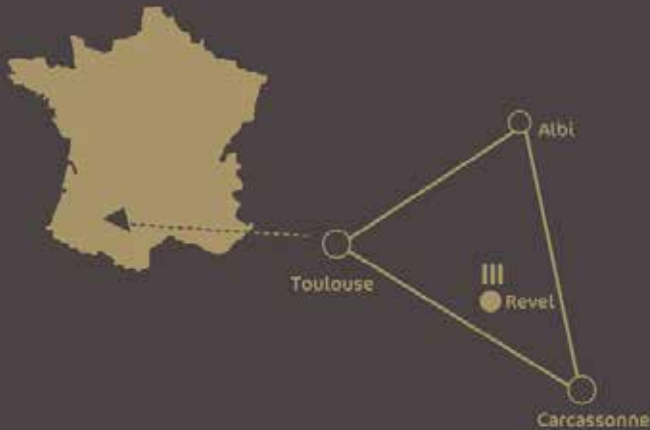

saison 2017

2017 season

musée du bois
& de la marqueterie
centre d'art contemporain

Ouvert du mardi au samedi

de 10h30 à 12h30 et de 14h à 18h
le premier dimanche du mois de 14h à 18h
Ouvert tous les jours en juillet et août
de 10h30 à 12h30 et de 14h à 19h